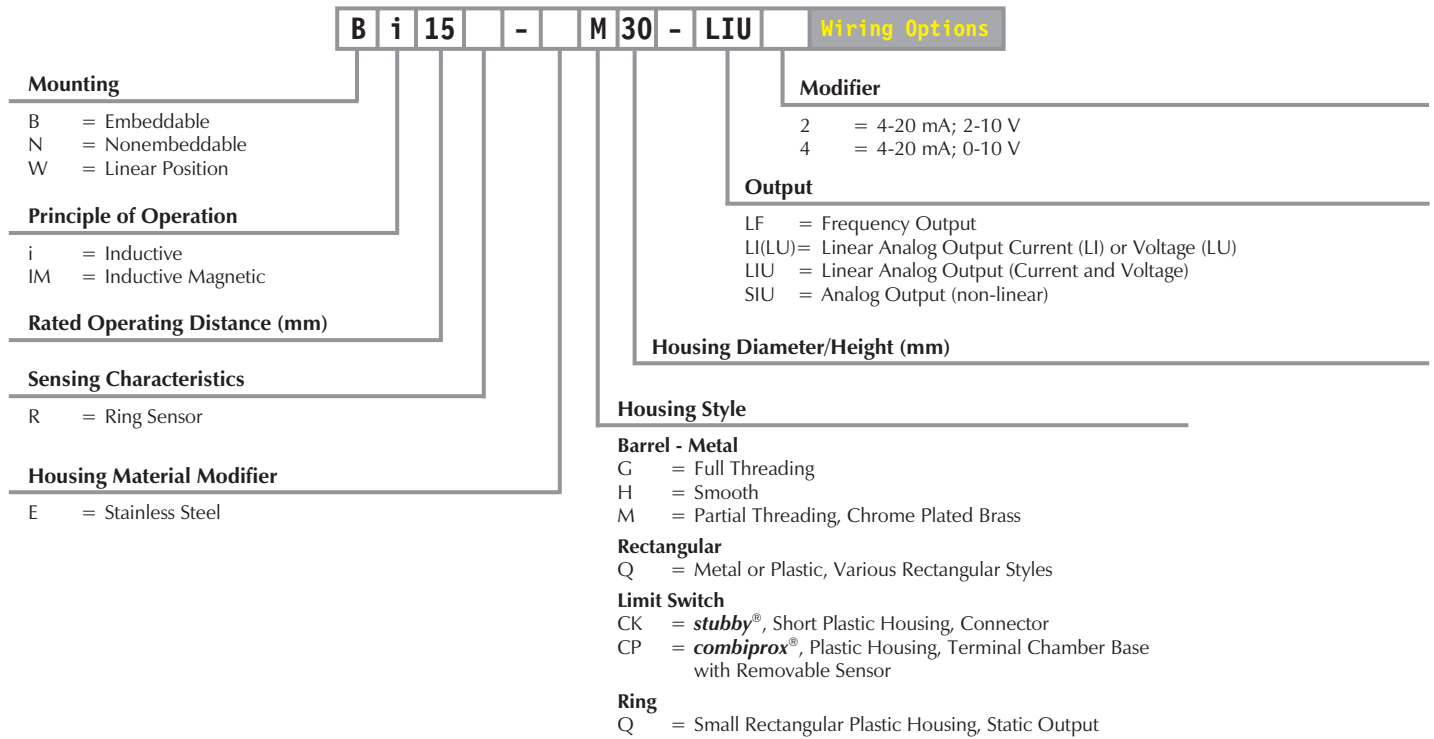

Inductive - analog+ Sensors

Analog Sensor Part Number Key

Wiring Options

A) Connectorized Sensor

Bi15-M30-LIU- H1 1 4 1

B) Potted Cable

Bi 5-M18-LIU- 7M